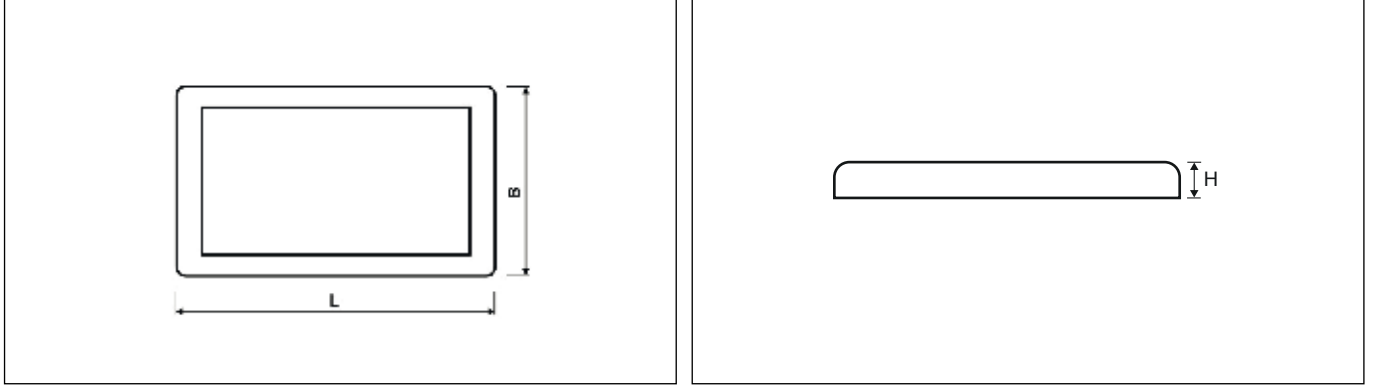

IZAR TABLET

RADYO | EL TERMİNALİ

TEKNİK ÖZELLİKLER

IZAR TABLET	
İşletim sistemi	Microsoft Windows 8 Pro
İşlemci	Intel Celeron 847 (1,1 GHz)
Ana bellek	4 GB DDR3 SO-DIMM
Hard disk alanı	128GB SSD
Ekran	10,1" 1366x768 LCD Dokunmatik Ekran
Arayüzler	HDMI, USB(2.0), D-sub, RJ45, SD kart okuyucu, Yerleştirme İstasyonu, SIM kart yuvası
Ağırlık	g 790
Diğer arayüzler	Mikrofon girişi, Kulaklık çıkışı

ORTAM KOŞULLARI

IZAR TABLET	
Çalışma ortamı sıcaklığı	°C 0 ... +40
Nem	% 0 ... +75

BOYUTLAR

IZAR TABLET	
Uzunluk	L mm 173
Genişlik	B mm 270
Yükseklik	H mm 14.94